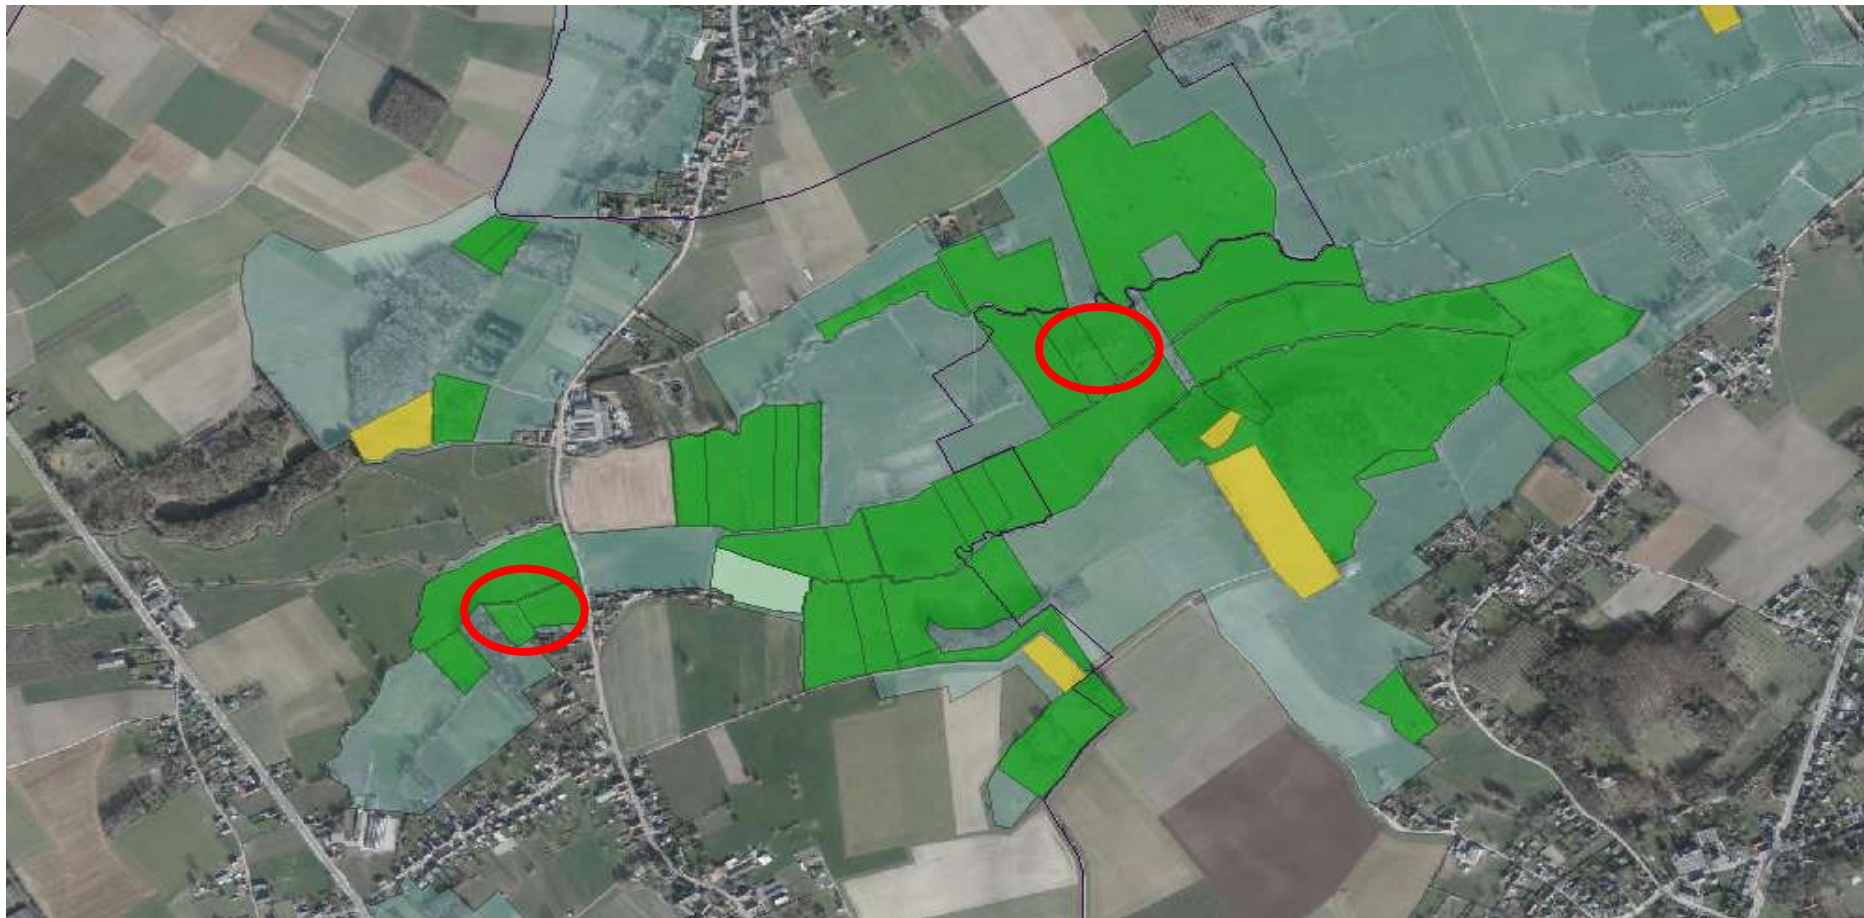

## • Uitbreiding natuurgebieden

- Aangekocht: 10,96 hectare
- Huur: 7,71 hectare
- In beheer: +544 hectare

Natuurgebieden Velve-Mene										
Natuurgebied	1976	1986	1996	2006	2016	2017	2019	2020	2021	2022
Paddepoel			1,8	15,3	76,8	76,8	76,8	76,86	81,17	
Aardgat		3	3	7	7	7	7,12	7,12	7,12	
Spoorwegzate Hoegaarden-Tienen		0,8	0,8	13,6	23,2	23,2	29,49	29,49	32,06	
Blauwschuurbroek		3	3	3,9	7,1	7,7	7,7	7,7	7,7	
Snoekengracht	4,5	4,5	12,7	33,3	35	35	36,75	36,75	36,75	
Meldertbos			10	31	36,44	36,44	36,44	36,44	36,44	
Rosdel			6,6	70,1	87	87	87	87	87,45	
Hazenbergh			1,9	5	5,3	5,3	5,3	5,3	5,3	
Mene-en Jordaanvallei			31	92	105	105	105	105	105,62	
Weterbeek			2,3	4,2	5,8	5,8	5,8	6,5	6,5	
De Zeyp			1	8,8	15,83	15,83	17,34	17,34	29,99	
Molensteen		1,5	4	4	4	4	4	3,67	3,67	
Tiens broek			8,5	19	19	19	21,4	23,62	23,62	
Velvevallei Zuurbemde			3,1	3,1	3,1	3,1	3,1	3,1	3,1	
Koebos			28	32,4	33,1	33,1	33,1	33,29	33,29	
Roosdaalbeekvallei			8	29	29	30	30,4	30,4	30,4	
De Zijp en Hooibos			1,6	3,5	3,5	3,5	3,5	3,54	3,54	
Zwartebos			8	20,6	20,6	21,54	23,94	26,45		
Bosdel			1,3	1,3	1,3	1,3	1,3	1,3	1,3	
zandgroeve kerkom										1,16
<b>totaal</b>	<b>5</b>	<b>11</b>	<b>77</b>	<b>347</b>	<b>517</b>	<b>519</b>	<b>532,68</b>	<b>538,36</b>	<b>561,47</b>	

# Mene-Jordaan Zegelberg Oorbeek

natuurpunt

- Verworven bosje 0,49 ha

# Paddenpoel GlabbEEK

natuurpunt

- Verworven 2 graslanden (2,26 ha en 0,76 ha)

# Spoorwegzate Hoegaarden-Tienen

natuurpunt

- Jong spontaan bos aansluitend aan de Grote Gete

2,5706 hectare