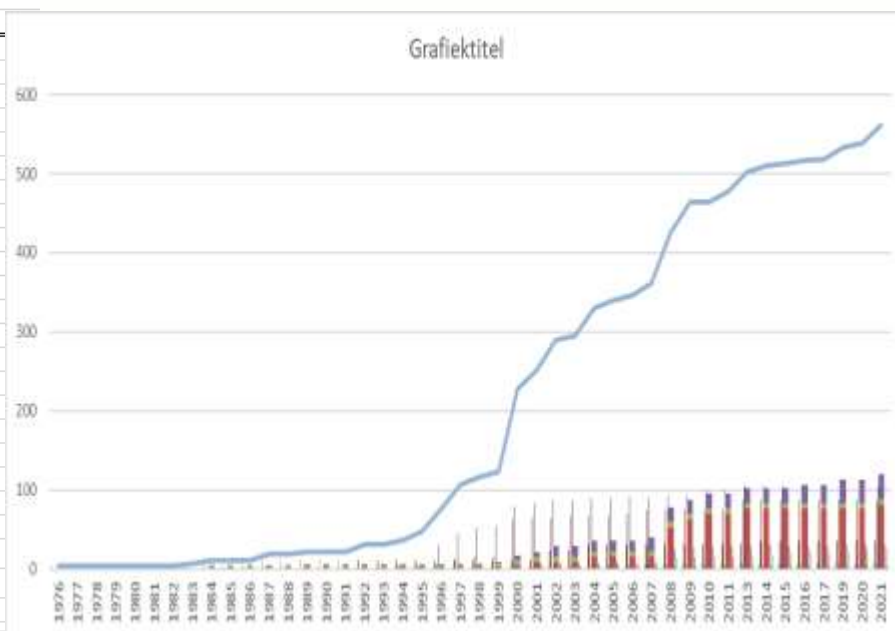

## • Werkdagen

- Zeer veel gewerkt in de natuurgebieden met weekploeg, beheerteamwerkdagen, ENB,...

## • Uitbreiding natuurgebieden

- Aangekocht: 10,96 hectare
- Huur: 7,71 hectare
- In beheer: +544 hectare

Natuurgebieden Velve-Mene										
Natuurgebied	1976	1986	1996	2006	2016	2017	2019	2020	2021	2022
Paddepoel			1,8	15,3	76,8	76,8	76,8	76,86	81,17	
Aardgat		3	3	7	7	7	7,12	7,12	7,12	
Spoorwegzate Hoegaarden-Tienen		0,8	0,8	13,6	23,2	23,2	29,49	29,49	32,06	
Blauwschuurbroek		3	3	3,9	7,1	7,7	7,7	7,7	7,7	
Snoekengracht	4,5	4,5	12,7	33,3	35	35	36,75	36,75	36,75	
Meldertbos			10	31	36,44	36,44	36,44	36,44	36,44	
Rosdel			6,6	70,1	87	87	87	87	87,45	
Hazenbergh			1,9	5	5,3	5,3	5,3	5,3	5,3	
Mene-en Jordaanvallei			31	92	105	105	105	105	105,62	
Weterbeek			2,3	4,2	5,8	5,8	5,8	6,5	6,5	
De Zeyp			1	8,8	15,83	15,83	17,34	17,34	29,99	
Molensteen		1,5	4	4	4	4	4	3,67	3,67	
Tiens broek			8,5	19	19	19	21,4	23,62	23,62	
Velvevallei Zuurbemde			3,1	3,1	3,1	3,1	3,1	3,1	3,1	
Koebos			28	32,4	33,1	33,1	33,1	33,29	33,29	
Roosdaalbeekvallei			8	29	29	30	30,4	30,4	30,4	
De Zijp en Hooibos			1,6	3,5	3,5	3,5	3,5	3,54	3,54	
Zwartebos			8	20,6	20,6	21,54	23,94	26,45		
Bosdel			1,3	1,3	1,3	1,3	1,3	1,3	1,3	
zandgroeve kerkom										1,16
<b>totaal</b>	<b>5</b>	<b>11</b>	<b>77</b>	<b>347</b>	<b>517</b>	<b>519</b>	<b>532,68</b>	<b>538,36</b>	<b>561,47</b>	